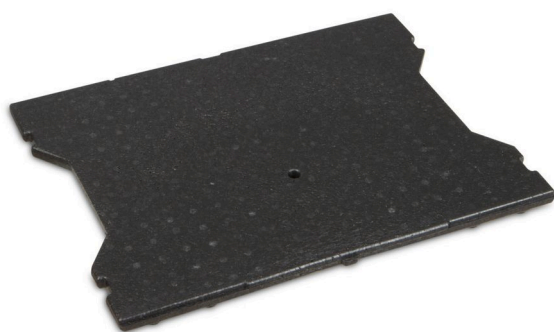

Deckeleinlage EPP L-BOXX G4

Material-Nr. 1000011324 | Matchcode: LB DE G4 | EAN Code: 4045294737597

- » Passend für L-BOXX 102 G4 und L-BOXX 136 G4
- » Schließt Insetboxen oder Kleinteileeinsätze nach oben ab
- » Verhindert das Durchmischen der Inhalte
- » Spart Ihnen Zeit und optimiert einzelne Arbeitsschritte

Materialien & Farbe

Material:	EPP
Farbe:	Schwarz

Abmessungen

Außenmaße:	327 x 438 x 28 mm
------------	-------------------

Technische Daten

Gewicht:	0,07 kg
----------	---------

Beschreibung

Die L-BOXX Deckeleinlage ist die perfekte Ergänzung zu Ihrer L-BOXX 102 G4 oder 136 G4 kann in der Mitte durch einen Treibstift am Deckel-Schraubdom zusätzlich gegen Herausfallen gesichert werden. Sie schließt die in der L-BOXX verstauten Insetboxen oder Kleinteileeinsätze nach oben ab und verhindert somit ein Durchmischen der darin befindlichen Inhalte, damit Ihnen nach dem Transport der L-BOXX zeitraubendes Sortieren und Suchen Ihrer Kleinteile erspart bleibt.