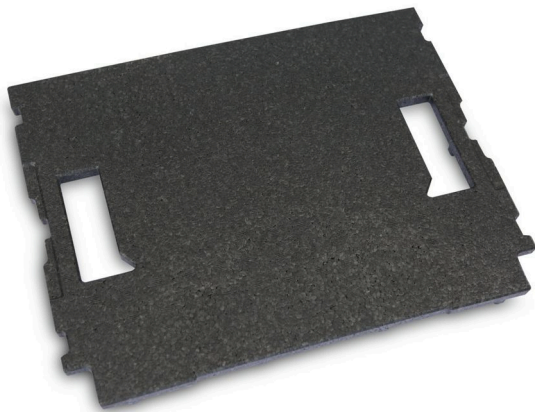

Deckeleinlage L-BOXX G

Material-Nr. 121014678 | Matchcode: LB DE | EAN Code: 4045294163891

- » Schließt Insetboxen oder Kleinteileeinsätze nach oben ab
- » Verhindert das Durchmischen der Inhalte
- » Spart Ihnen Zeit und optimiert einzelne Arbeitsschritte

Materialien & Farbe

Material:	EPP
Farbe:	Schwarz

Abmessungen

Außenmaße:	400 x 320 x 43 mm
------------	-------------------

Technische Daten

Gewicht:	0,05 kg
----------	---------

Beschreibung

Die Deckeleinlage aus EPP Hartschaum ist die perfekte Ergänzung zu Ihrer L-BOXX 238 G, L-BOXX 374 G oder zur LS-BOXX 306 G. Sie schließt die in der BOXX verstauten Insetboxen oder Kleinteileeinsätze nach oben ab und verhindert somit ein Durchmischen der darin befindlichen Inhalte, damit Ihnen nach dem Transport ein zeitraubendes Sortieren und Suchen Ihrer Kleinteile erspart bleibt.