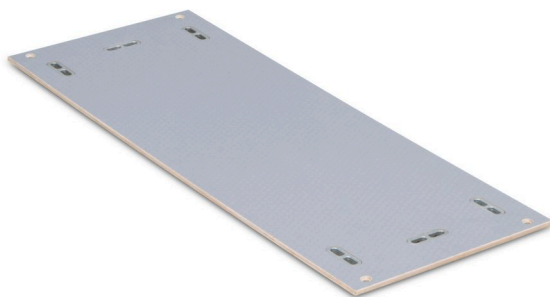

## Jumbo-Unit A 2.5-16 Deckplatte SGR PS

Material-Nr. 1000024153 | Matchcode: JU A 2.5-16 DP PS | EAN Code: 4014599120946

- » Deckplatte für die Jumbo-Unit
- » Schmutzunempfindliche SoboGrip Oberfläche
- » Schnelle Ladungssicherung durch integrierte Bodenzurpunkte
- » Begehbar
- » Bis 100 kg belastbar

### Materialien & Farbe

Material:	Holz
Farbe:	Grau

### Abmessungen

Breitenraster:	2,5
Tiefenraster:	16
Außenmaße:	594 x 1.641 x 13 mm