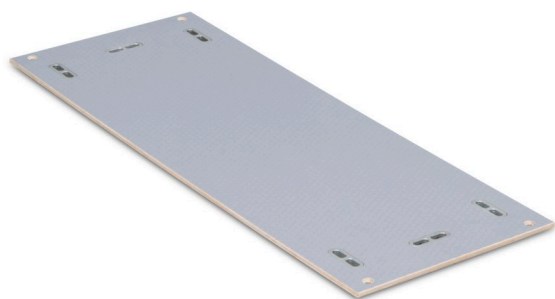

Jumbo-Unit A 2-7 Deckplatte SGR PS

Material-Nr. 1000024144 | Matchcode: JU A 2-7 DP PS | EAN Code: 4014599120762

- » Deckplatte für die Jumbo-Unit
- » Schmutzunempfindliche SoboGrip Oberfläche
- » Schnelle Ladungssicherung durch integrierte Bodenzurpunkte
- » Begehbar
- » Bis 100 kg belastbar

Materialien & Farbe

Material:	Holz
Farbe:	Grau

Abmessungen

Breitenraster:	2
Tiefenraster:	7
Außenmaße:	470 x 724 x 13 mm

Technische Daten

Gewicht:	2,77 kg
Maximale Zuladung:	100 kg

Zubehör

	Artikel-Nr.	Bezeichnung	Matchcode	EAN Code
	1000005117	Jumbo-Unit 15 Montagesatz Deckplatte PS	JU 15 MO DP PS	4045294521950