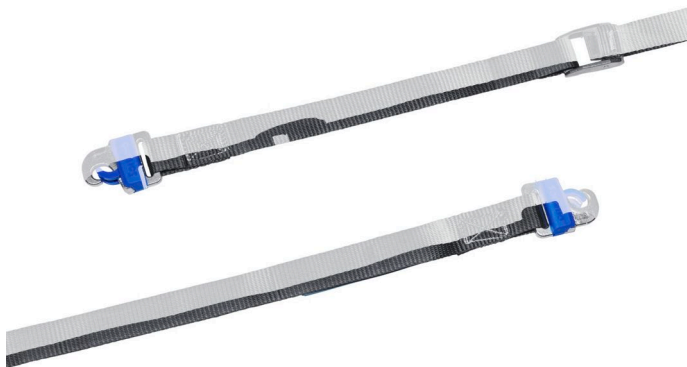

## Zurrگurt ProSafe Klemmschloss 3m, 250daN WorkMo

Material-Nr. 1000005222 | Matchcode: PSH KS 3 WO | EAN Code: 4045294525187

- » Gesamtlänge 3 m
- » Gurtbreite von 25 mm
- » Schneller Zugriff auf Ladegut
- » Universell im Fahrzeug einsetzbar
- » Ermöglicht flexible Ladungssicherung

### Materialien & Farbe

Material: PA6, Polyester, Stahl  
 Farbe: Anthrazit

### Abmessungen

Außenmaße: 3.000 x 39 x 19 mm  
 Länge in mm: 3000

### Beschreibung

Der ProSafe Zurrhurt mit Klemmschloss und 3 m Länge (2,20 m Losende / 0,80 m Festende) kann universell im Fahrzeug zur Sicherung von leichten Transportgütern eingesetzt und mit einer Hand intuitiv bedient werden. Er ist kompatibel mit dem integrierten ProSafe der Sortimo Fahrzeugeinrichtungen SR5 und Globelyst4, ProSafe Zurrschienen, Sobo Grip ProSafe Böden, Einzelzurrpunkten sowie mit den Originalzurrpunkten der Fahrzeughersteller. Der Zurrhurt ist bis 250 daN belastbar und hat eine Gurtbreite von 25 mm. Die zuschneidbare Antirutschmatte (Art.-Nr.: 6000003365) verhindert zusätzlich das Verrutschen der Ladung. Zur Schonung der Zurrhurte und der Ladung sollte ein Kantenschutz verwendet werden.