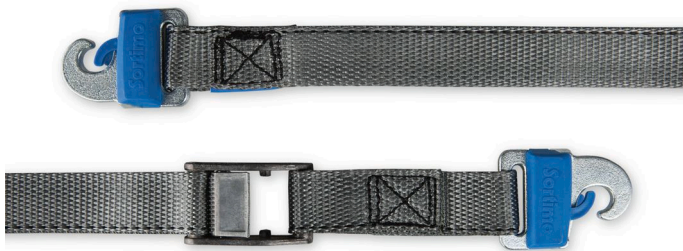

Zurrgurt ProSafe Klemmschloss 3m, 250daN

Material-Nr. 1000000222 | Matchcode: PSH KS 3 | EAN Code: 4045294195892

- » Bis 250 daN belastbar
- » Gurtbreite von 25 mm
- » Schneller Zugriff auf Ladegut
- » Universell im Fahrzeug einsetzbar
- » Ermöglicht flexible Ladungssicherung

Materialien & Farbe

Material(ien): PA6, Polyester, Stahl
 Farbe: Anthrazit

Abmessungen

Außenmaße: 3.000 x 39 x 19 mm
 Länge in mm: 3000

Technische Daten

Gewicht: 0,19 kg
 Maximale Zugkraft in daN: 250

Zubehör

	Artikel-Nr.	Bezeichnung	Matchcode	EAN Code
	1000001736	ProSafe Einzelzurrpunkt Spannstange	EZ S PS	4045294228040
	1000001870	Flex-Kantenschutz für Zurrgurte VPE4	ZFKS ZG VPE4	4045294230999
	1000003736	ProSafe CargoStopp	CST PS	4045294403072

Beschreibung

Der ProSafe Zurrurgt mit Klemmschloss und 3 m Länge kann universell im Fahrzeug zur Sicherung von leichten Transportgütern eingesetzt und mit einer Hand intuitiv bedient werden. Er ist kompatibel mit dem integrierten ProSafe der Sortimo Fahrzeugeinrichtungen SR5 und Globelyst4, ProSafe Zurrschienen, Sobo Grip ProSafe Böden, Einzelzurrpunkten sowie mit den Originalzurrpunkten der Fahrzeughersteller. Der Zurrurgt ist bis 250 daN belastbar und hat eine Gurtbreite von 25 mm. Die zuschneidbare Antirutschmatte (Art.-Nr.: 6000003365) verhindert zusätzlich das Verrutschen der Ladung. Zur Schonung der Zurrgurte und der Ladung sollte ein Kantenschutz verwendet werden.