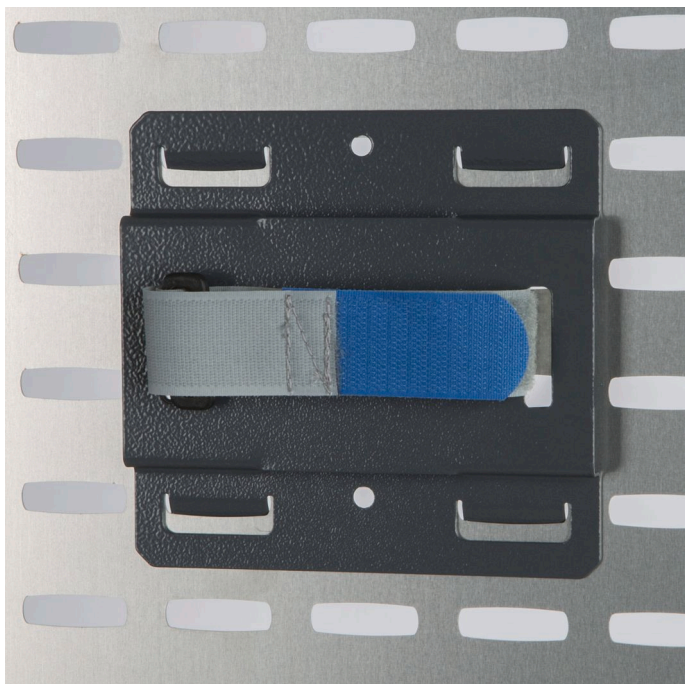

Rollenmultihalter Seitenwand

Material-Nr. 1000004633 | Matchcode: RMH SWA | EAN Code: 4045294506179

- » Belastbar bis 2 kg
- » An jeder Aluminium Seitenwand montierbar
- » Unkomplizierte Montage dank Rastnasen

Materialien & Farbe

Material: Stahl
Farbe: Anthrazit

Abmessungen

Außenmaße: 155 x 137 x 12 mm

Technische Daten

Gewicht: 0,15 kg
Maximale Zuladung: 2 kg

Zubehör

	Artikel-Nr.	Bezeichnung	Matchcode	EAN Code
	6000003365	Antirutschmatte universell 800x1200x4,5	Z ARM 800X1200	4045294508791
	6000003364	Klettband zum Bündeln L=380, B=30	KBZB 30X380 SWA	4045294508784
	6000013950	Klettband zum Bündeln L=500, B=30	KBZB 30X500 SWA	4045294912413

Rollenmultihalter Seitenwand

Material-Nr. 1000004633 | Matchcode: RMH SWA | EAN Code: 4045294506179

Ersatzteile

Material-Nr	Bezeichnung	Matchcode	EAN Code
6000001164	Seitenblendenniet Kunststoff	MM112	4045294223489
6000003364	Klettband zum Bündeln L=380, B=30	KBZB 30X380 SWA	4045294508784
6000013950	Klettband zum Bündeln L=500, B=30	KBZB 30X500 SWA	4045294912413
6000014161	Klettband zum Bündeln L=850, B=30	KBZB 30X850 SWA	4014599231659

Beschreibung

Mit dem Rollenmultihalter lassen sich runde Gegenstände, wie z.B. die Antirutschmatte universell 800x1200 mm (Art.Nr. 6000003365), platzsparend an der Aluminium Seitenwand verstauen. Der Rollenmultihalter verfügt über ein Klettband mit der Länge 380 mm. Sie können die Klettbänder sind auch einzeln beziehen: